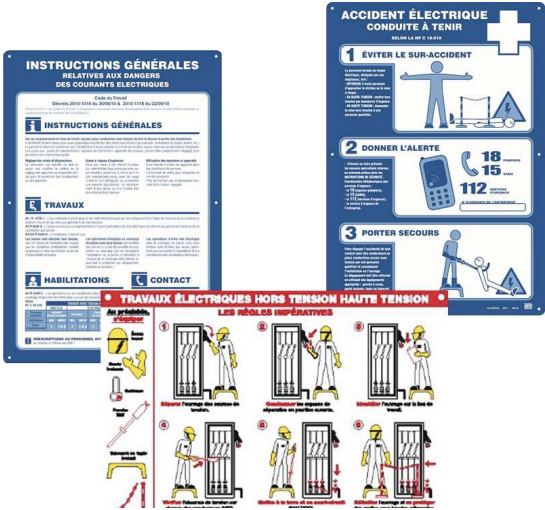

AM-...

Señales de seguridad en aluminio

Color	Description	Dimensions	Material	Utilice	Referencia
<div style="display: flex; align-items: center;"> <div style="width: 15px; height: 15px; border: 1px solid black; margin-right: 5px;"></div> <div style="width: 15px; height: 15px; background-color: blue; margin-right: 5px;"></div> </div>	Soins aux électrisés	500 x 350 x 1	Aluminium	Indoor & Outdoor	AM-25
<div style="display: flex; align-items: center;"> <div style="width: 15px; height: 15px; border: 1px solid black; margin-right: 5px;"></div> <div style="width: 15px; height: 15px; background-color: blue; margin-right: 5px;"></div> </div>	Soins aux électrisés	300 x 210 x 1	Aluminium	Indoor & Outdoor	AM-25-B
<div style="display: flex; align-items: center;"> <div style="width: 15px; height: 15px; border: 1px solid black; margin-right: 5px;"></div> <div style="width: 15px; height: 15px; background-color: blue; margin-right: 5px;"></div> </div>	Instructions générales	500 x 350 x 1	Aluminium	Indoor & Outdoor	AM-18/1
<div style="display: flex; align-items: center;"> <div style="width: 15px; height: 15px; border: 1px solid black; margin-right: 5px;"></div> <div style="width: 15px; height: 15px; background-color: blue; margin-right: 5px;"></div> </div>	Instructions de sécurité	500 x 350 x 1	Aluminium	Indoor & Outdoor	AM-208/1
<div style="display: flex; align-items: center;"> <div style="width: 15px; height: 15px; border: 1px solid black; margin-right: 5px;"></div> <div style="width: 15px; height: 15px; background-color: black; margin-right: 5px;"></div> <div style="width: 15px; height: 15px; background-color: red; margin-right: 5px;"></div> <div style="width: 15px; height: 15px; background-color: yellow; margin-right: 5px;"></div> </div>	Consignes de sécurité Travaux électriques hors tension basse tension	500 x 350 x 1	Aluminium	Indoor & Outdoor	AM-510-BT
<div style="display: flex; align-items: center;"> <div style="width: 15px; height: 15px; border: 1px solid black; margin-right: 5px;"></div> <div style="width: 15px; height: 15px; background-color: black; margin-right: 5px;"></div> <div style="width: 15px; height: 15px; background-color: red; margin-right: 5px;"></div> <div style="width: 15px; height: 15px; background-color: yellow; margin-right: 5px;"></div> </div>	Consignes de sécurité Travaux électriques hors tension haute tension	500 x 350 x 1	Aluminium	Indoor & Outdoor	AM-510-EX