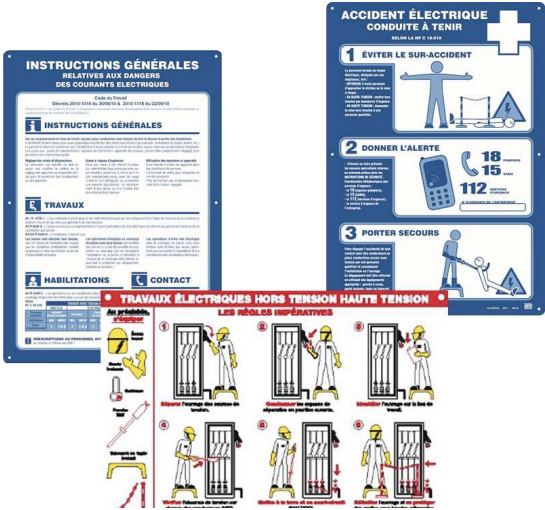

AM-...

Señales de seguridad en aluminio

Color	Description	Dimensions	Material	Utilice	Referencia
<div style="display: flex; align-items: center;"> <div style="width: 10px; height: 10px; border: 1px solid black; background-color: white; margin-right: 5px;"></div> <div style="width: 10px; height: 10px; background-color: blue; margin-right: 5px;"></div> </div>	Soins aux électrisés	500 x 350 x 1	Aluminium	Indoor & Outdoor	AM-25
<div style="display: flex; align-items: center;"> <div style="width: 10px; height: 10px; border: 1px solid black; background-color: white; margin-right: 5px;"></div> <div style="width: 10px; height: 10px; background-color: blue; margin-right: 5px;"></div> </div>	Soins aux électrisés	300 x 210 x 1	Aluminium	Indoor & Outdoor	AM-25-B
<div style="display: flex; align-items: center;"> <div style="width: 10px; height: 10px; border: 1px solid black; background-color: white; margin-right: 5px;"></div> <div style="width: 10px; height: 10px; background-color: blue; margin-right: 5px;"></div> </div>	Instructions générales	500 x 350 x 1	Aluminium	Indoor & Outdoor	AM-18/1
<div style="display: flex; align-items: center;"> <div style="width: 10px; height: 10px; border: 1px solid black; background-color: white; margin-right: 5px;"></div> <div style="width: 10px; height: 10px; background-color: blue; margin-right: 5px;"></div> </div>	Instructions de sécurité	500 x 350 x 1	Aluminium	Indoor & Outdoor	AM-208/1
<div style="display: flex; align-items: center;"> <div style="width: 10px; height: 10px; border: 1px solid black; background-color: white; margin-right: 5px;"></div> <div style="width: 10px; height: 10px; background-color: black; margin-right: 5px;"></div> <div style="width: 10px; height: 10px; background-color: red; margin-right: 5px;"></div> <div style="width: 10px; height: 10px; background-color: yellow; margin-right: 5px;"></div> </div>	Consignes de sécurité Travaux électriques hors tension basse tension	500 x 350 x 1	Aluminium	Indoor & Outdoor	AM-510-BT
<div style="display: flex; align-items: center;"> <div style="width: 10px; height: 10px; border: 1px solid black; background-color: white; margin-right: 5px;"></div> <div style="width: 10px; height: 10px; background-color: black; margin-right: 5px;"></div> <div style="width: 10px; height: 10px; background-color: red; margin-right: 5px;"></div> <div style="width: 10px; height: 10px; background-color: yellow; margin-right: 5px;"></div> </div>	Consignes de sécurité Travaux électriques hors tension haute tension	500 x 350 x 1	Aluminium	Indoor & Outdoor	AM-510-EX