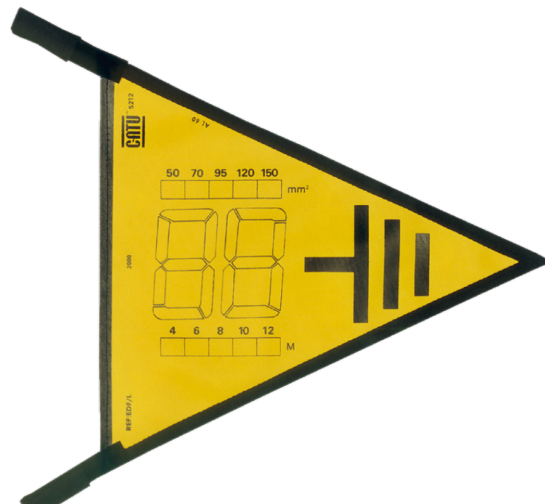

AL-.. / SCFV-...

Banderín triangular de señalización de «Puesta a tierra» con velcro y ojales.

Utilización :

- Señalización para sitios de construcción y estaciones de trabajo.
- Diseñado para uso en exteriores e interiores.

Características :

- Bandera de téxtil revestido.

Descripción		Dimensiones	Material	Utilice	Referencia
Color	Montaje				
<div style="display: flex; align-items: center;"> <div style="width: 10px; height: 10px; background-color: yellow; margin-right: 5px;"></div> <div style="width: 10px; height: 10px; background-color: black; margin-right: 5px;"></div> </div>	Velcro ou collier	370 x 338	Tissu enduit PVC	Indoor/Outdoor	AL-60