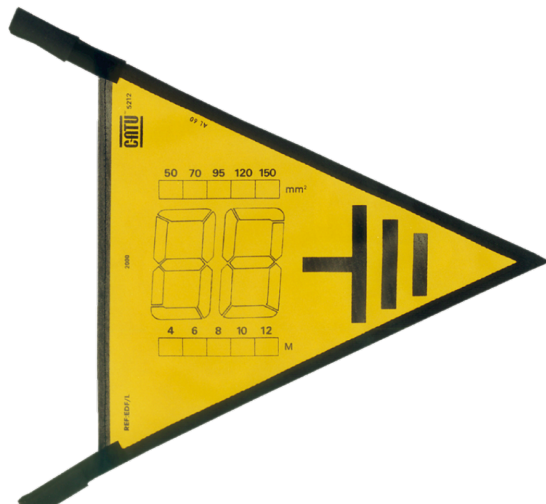

AL-.. / SCFV-...

Banderín triangular de señalización de «Puesta a tierra» con velcro y ojales.

Utilización :

- Señalización para sitios de construcción y estaciones de trabajo.
- Diseñado para uso en exteriores e interiores.

Características :

- Bandera de téxtil revestido.

Descripción		Dimensiones	Material	Utilice	Referencia
Color	Montaje				
<div style="display: flex; align-items: center;"> <div style="width: 10px; height: 10px; background-color: yellow; margin-right: 5px;"></div> <div style="width: 10px; height: 10px; background-color: black; margin-right: 5px;"></div> </div>	Velcro ou collier	370 x 338	Tissu enduit PVC	Indoor/Outdoor	AL-60