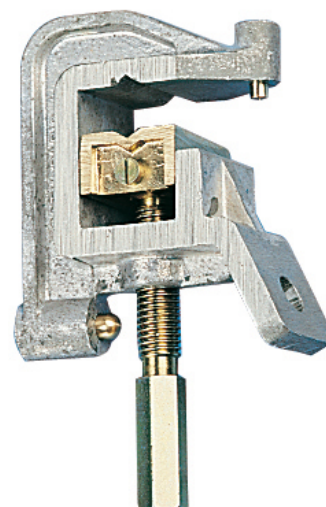

## MT-812-C

Descripción		Dimensiones	Funcionalidad
Referencia	Equipamiento		Peso (kg)
MT-812-C	C	143 x 79 x 35	0,3