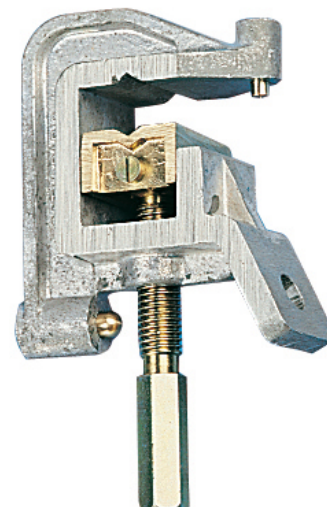

MT-812-C

Descripción		Dimensiones	Funcionalidad
Referencia	Equipamiento		Peso (kg)
MT-812-C	C	143 x 79 x 35	0,3