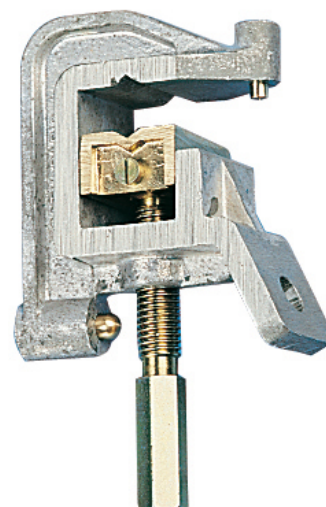

MT-812-C

Descripción		Dimensiones	Funcionalidad
Referencia	Equipamiento		Peso (kg)
MT-812-C	C	143 x 79 x 35	0,3