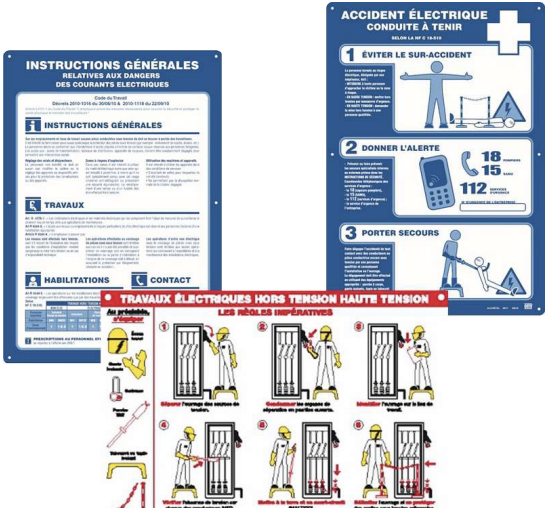

AM-...

Aluminium warning sign for safety

Color	Description	Dimensions	Material	Use	Ref
	Soins aux électrisés	500 x 350 x 1	Aluminium	Indoor & Outdoor	AM-25
	Soins aux électrisés	300 x 210 x 1	Aluminium	Indoor & Outdoor	AM-25-B
	Instructions générales	500 x 350 x 1	Aluminium	Indoor & Outdoor	AM-18/1
	Instructions de sécurité	500 x 350 x 1	Aluminium	Indoor & Outdoor	AM-208/1
	Consignes de sécurité Travaux électriques hors tension basse tension	500 x 350 x 1	Aluminium	Indoor & Outdoor	AM-510-BT
	Consignes de sécurité Travaux électriques hors tension haute tension	500 x 350 x 1	Aluminium	Indoor & Outdoor	AM-510-EX