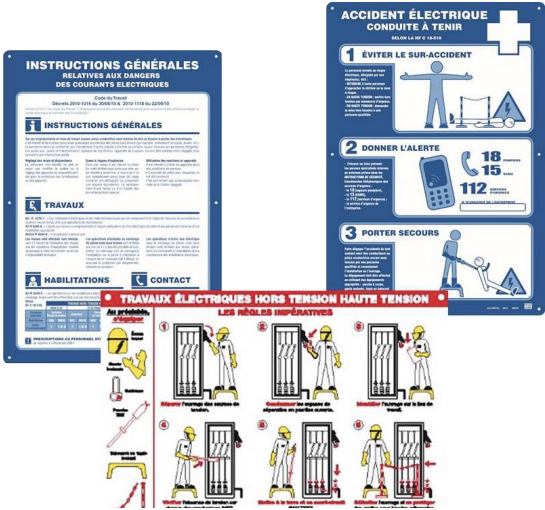

AM-...

Aluminium warning sign for safety

Color	Description	Dimensions	Material	Use	Ref
<div style="display: flex; align-items: center;"> <div style="width: 15px; height: 15px; border: 1px solid black; background-color: white; margin-right: 5px;"></div> <div style="width: 15px; height: 15px; background-color: blue; margin-right: 5px;"></div> </div>	Soins aux électrisés	500 x 350 x 1	Aluminium	Indoor & Outdoor	AM-25
<div style="display: flex; align-items: center;"> <div style="width: 15px; height: 15px; border: 1px solid black; background-color: white; margin-right: 5px;"></div> <div style="width: 15px; height: 15px; background-color: blue; margin-right: 5px;"></div> </div>	Soins aux électrisés	300 x 210 x 1	Aluminium	Indoor & Outdoor	AM-25-B
<div style="display: flex; align-items: center;"> <div style="width: 15px; height: 15px; border: 1px solid black; background-color: white; margin-right: 5px;"></div> <div style="width: 15px; height: 15px; background-color: blue; margin-right: 5px;"></div> </div>	Instructions générales	500 x 350 x 1	Aluminium	Indoor & Outdoor	AM-18/1
<div style="display: flex; align-items: center;"> <div style="width: 15px; height: 15px; border: 1px solid black; background-color: white; margin-right: 5px;"></div> <div style="width: 15px; height: 15px; background-color: blue; margin-right: 5px;"></div> </div>	Instructions de sécurité	500 x 350 x 1	Aluminium	Indoor & Outdoor	AM-208/1
<div style="display: flex; align-items: center;"> <div style="width: 15px; height: 15px; border: 1px solid black; background-color: white; margin-right: 5px;"></div> <div style="width: 15px; height: 15px; background-color: red; margin-right: 5px;"></div> <div style="width: 15px; height: 15px; background-color: black; margin-right: 5px;"></div> <div style="width: 15px; height: 15px; background-color: yellow; margin-right: 5px;"></div> </div>	Consignes de sécurité Travaux électriques hors tension basse tension	500 x 350 x 1	Aluminium	Indoor & Outdoor	AM-510-BT
<div style="display: flex; align-items: center;"> <div style="width: 15px; height: 15px; border: 1px solid black; background-color: white; margin-right: 5px;"></div> <div style="width: 15px; height: 15px; background-color: red; margin-right: 5px;"></div> <div style="width: 15px; height: 15px; background-color: black; margin-right: 5px;"></div> <div style="width: 15px; height: 15px; background-color: yellow; margin-right: 5px;"></div> </div>	Consignes de sécurité Travaux électriques hors tension haute tension	500 x 350 x 1	Aluminium	Indoor & Outdoor	AM-510-EX