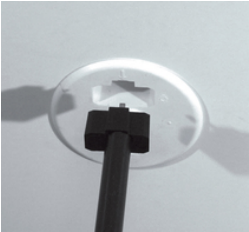

**M-921546**

Adaptateur DCL pour perchette

Référence
M-921546