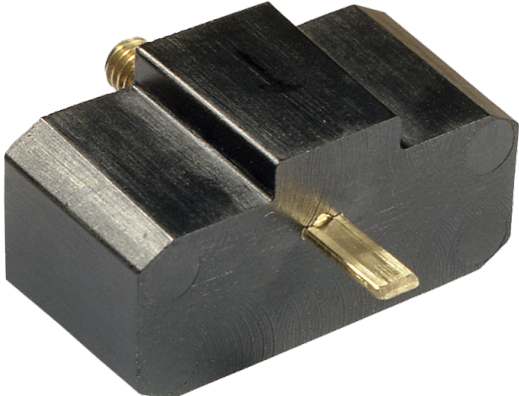

**M-921546**

Adaptateur DCL pour perchette

Référence
M-921546