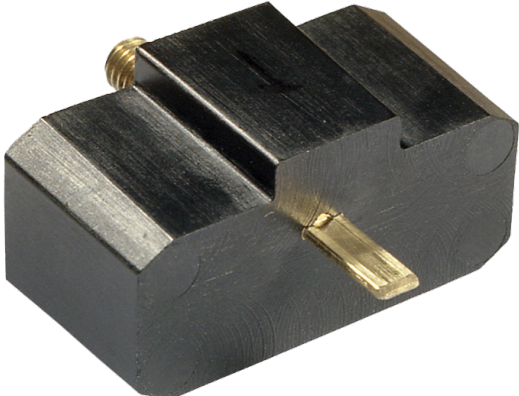

M-921546

Adaptateur DCL pour perchette

Référence
M-921546