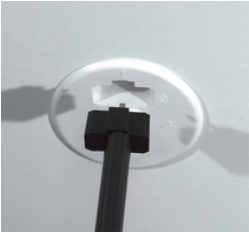

M-921546

Adaptateur DCL pour perchette

Référence
M-921546