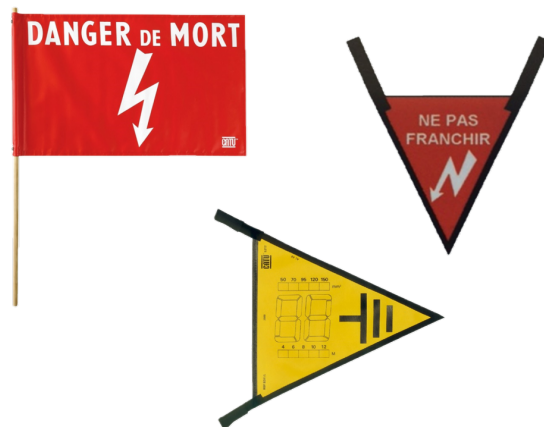

## AL-.. / SCFV-...

Fanion d'identification, de signalisation

### Utilisation :

- Signalisation pour chantier et poste.
- Adapté pour une utilisation en intérieur ou en extérieur.

### Caractéristique :

- Fanion en textile enduit.

Référence

Z-SCFT-EIFFAGE