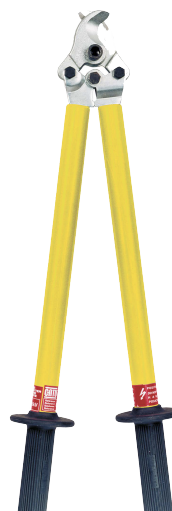

## CZ-60

### Cisailles à manches isolés

Cisaille coupe-câbles.

Pour câbles de diamètre maxi 26 mm ( sections d'environ 150<sup>2</sup> cuivre et 150<sup>2</sup> aluminium ).

Lames en acier forgé. Ouverture maxi de 30 mm. Isolement nominal : 36 kV.  
Longueur hors-tout : 630 mm.

**Masse approximatif** : 2,2 kg.

Référence

CZ-60

Longueur (mm)

630