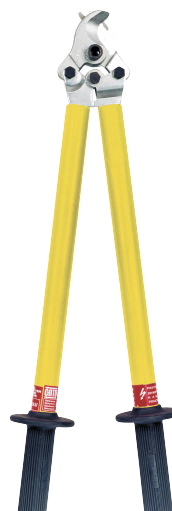

CZ-60

Cisailles à manches isolés

Cisaille coupe-câbles.

Pour câbles de diamètre maxi 26 mm (sections d'environ 150² cuivre et 150² aluminium).

Lames en acier forgé. Ouverture maxi de 30 mm. Isolement nominal : 36 kV.
Longueur hors-tout : 630 mm.

Masse approximatif : 2,2 kg.

Référence

CZ-60

Longueur (mm)

630