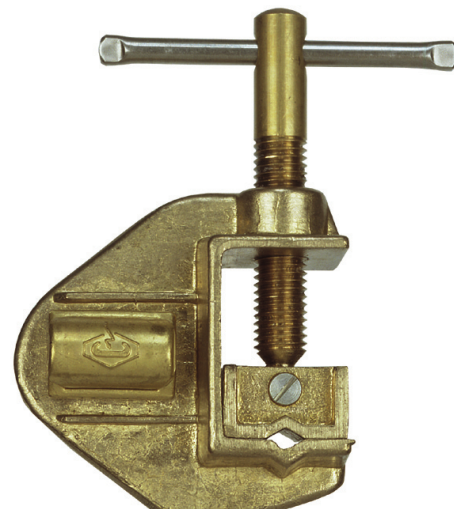

Sicame Group

MT-84...

Étau de terre pour MALT

Utilisation :

- Étau de MALT.

Caractéristiques :

- Capacité de serrage: ronds de 6 à 25 mm; plats jusqu'à 25 mm.
- Matière : Cuivre aluminium.
- Avec étiquette NFC